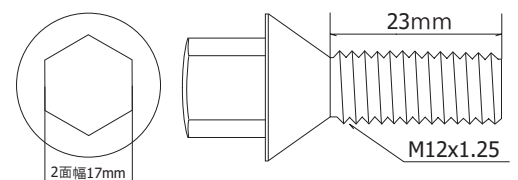

アルファ Romeo

アウディ

B M W

シトロエン

フィアット

フォード

ジャガー / ジープ

ランドローバー

メルセデスベンツ

ミニ

プジョー

ボルシェ

ルノー

ボルボ

V W